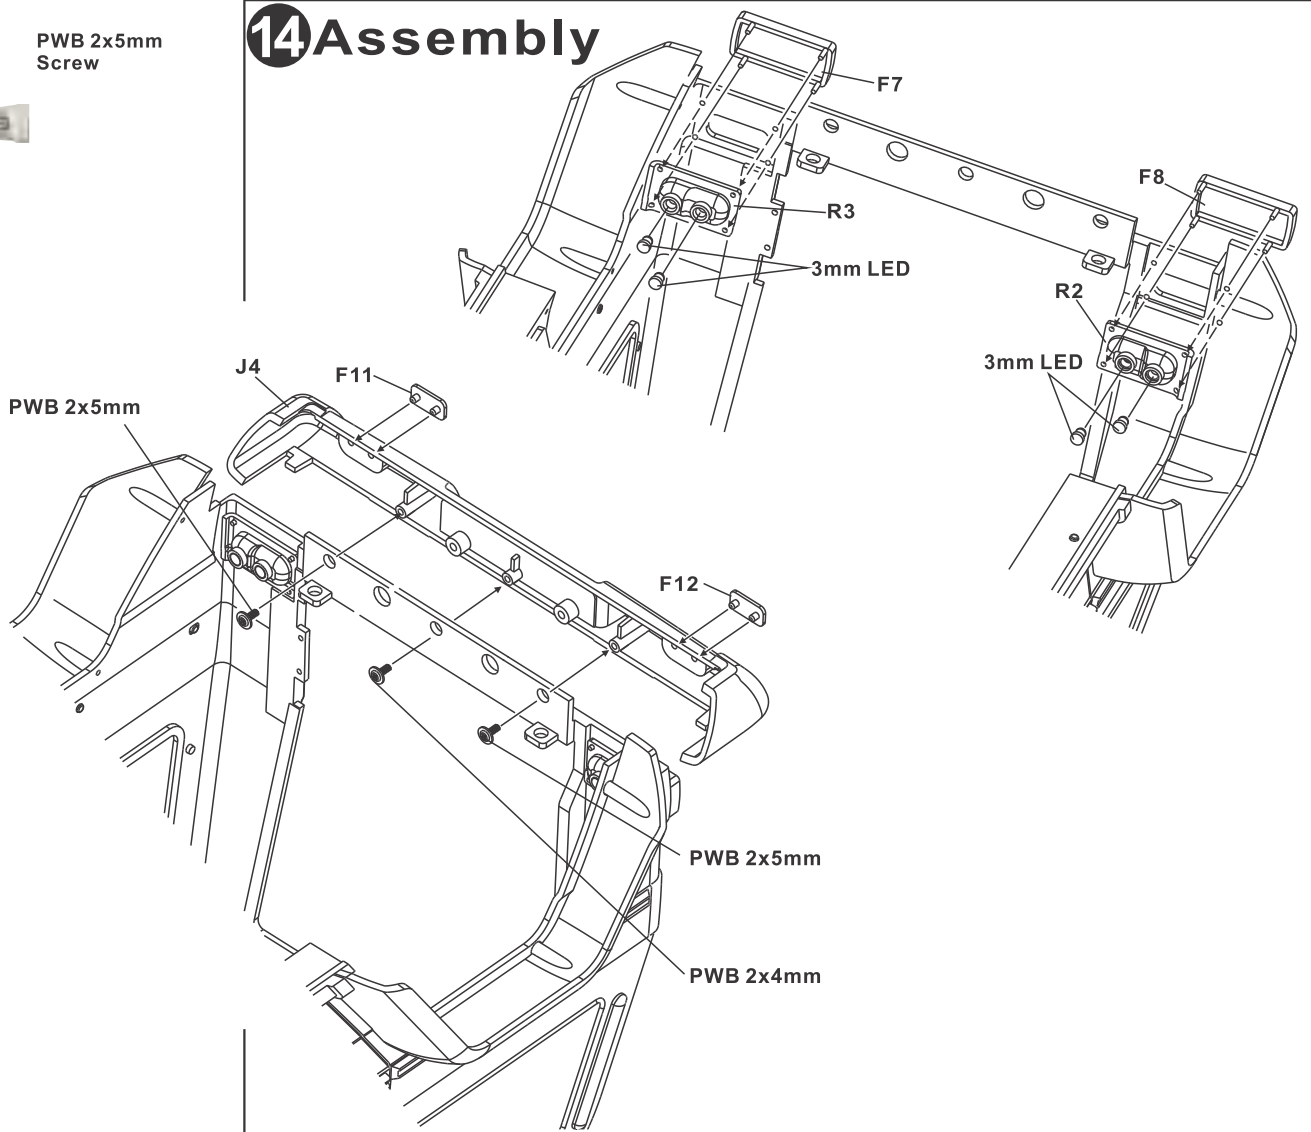

14 Assembly